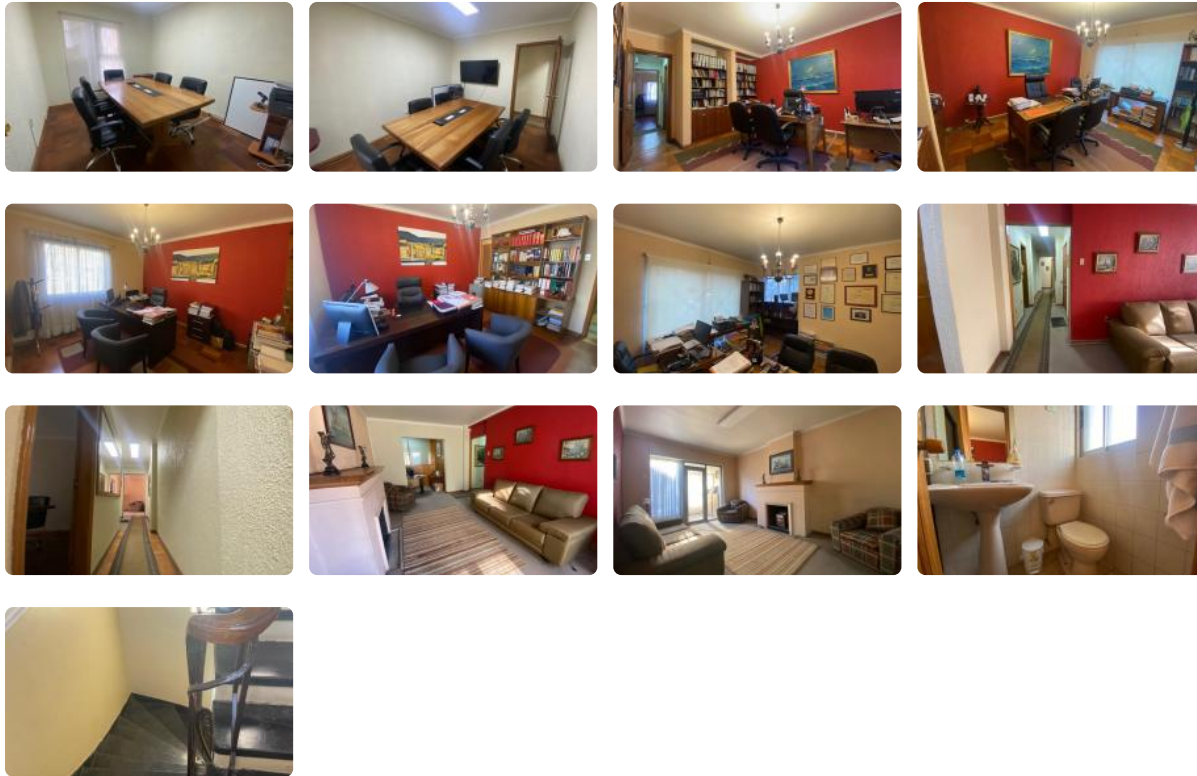

Arriendo oficina Concepcion con estacionamiento

UF 6.776,9 / \$270.000.000

📍 Diagonal

🚻 3 baños

🚗 1 estacionamientos

🏠 140 m² construidos

🏠 140 m² terreno

\$270.000.000 Venta (valor conversable) oficina de 140 M2 ; segundo piso completo

ubicada en Diagonal Pedro Aguirre Cerda ,sector privilegiado y estratégico de Concepcion. Cercano a Tribunales de Justicia, Universidades , Conservador de Bienes Raices , buena conectividad .

Cuenta con recepción, amplia sala de espera , 5 oficinas , sala de reuniones , kitchen , 3 baños, estacionamiento y bodega .

NO paga gastos comunes

Contacto 9 7527 1606

MURANO PROPIEDADES

Gastos comunes aproximados: \$0

Arriendo oficina Concepcion con estacionamiento

Más características

Barrio:

Metro (15 min)
Colegios (10 min)
Supermercado (5 min)
Clínicas (15 min)
Ciclovía (10 min)
Comercio (5 min)
Comisaría (10 min)
Estación de servicios (15 min)
Locomoción colectiva (5 min)
Parques (8 min)

- ✓ Cocina
- ✓ Luz eléctrica
- ✓ Lobby
- ✓ Recepción
- ✓ Sala de juntas
- ✓ Área de comedor

- ✓ Recepción
- ✓ Sala de juntas
- ✓ Área de comedor
- ✓ Cocina
- ✓ Luz eléctrica
- ✓ Lobby