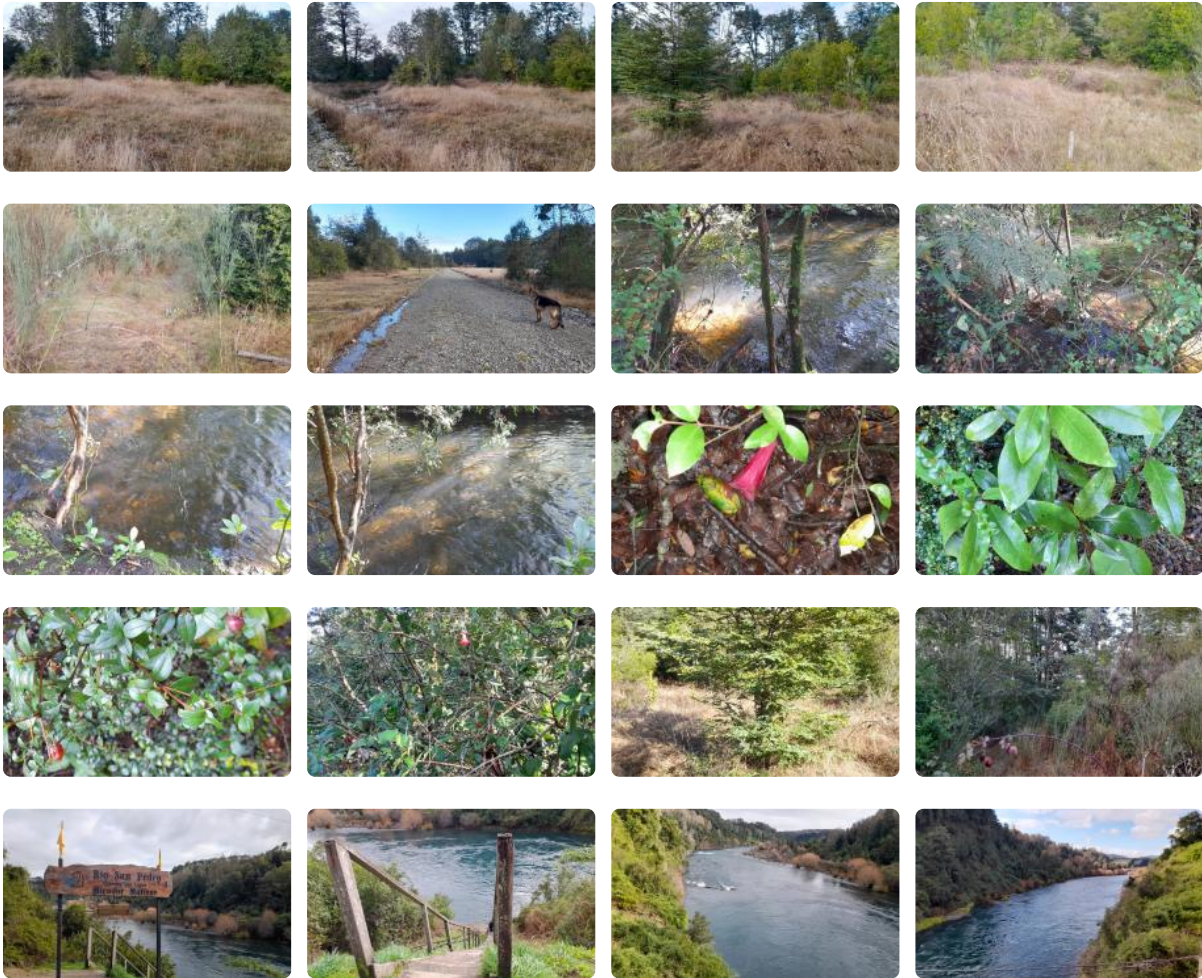

Venta de hermosa Parcela camino a Panguipulli

UF 1.038,4 / \$41.000.000

📍 Fundo Lumaco

Venta de hermosa Parcela camino a Panguipulli

Ivonne Aguayo Propiedades, vende hermosa parcela de topografía plana, con una parte de bosque y arbustos en la medida justa.

Loteo del fundo Lumaco de la comuna de Panguipulli de una superficie de 5121.31 m2.

Ubicada en la ruta T - 39, que une Los Lagos con Panguipulli.

El loteo cuenta con acceso, calles de tránsito, estacas y límites marcados.

Factibilidad de luz y agua.

El loteo cuenta además con borde río y zona común para esparcimiento.

Ubicada a 10 minutos de Panguipulli, a 10 minutos del Mirador del río San Pedro sector Malihue, en el cual se puede bajar con artefactos de navegación.

Cercano a: Choshuenco, paso Hua Hum, Huilo Huilo, playa Chauquen.

Valor de venta: \$41.000.000 más 3% comisión de corretaje más impuesto

Más características

--	--	--