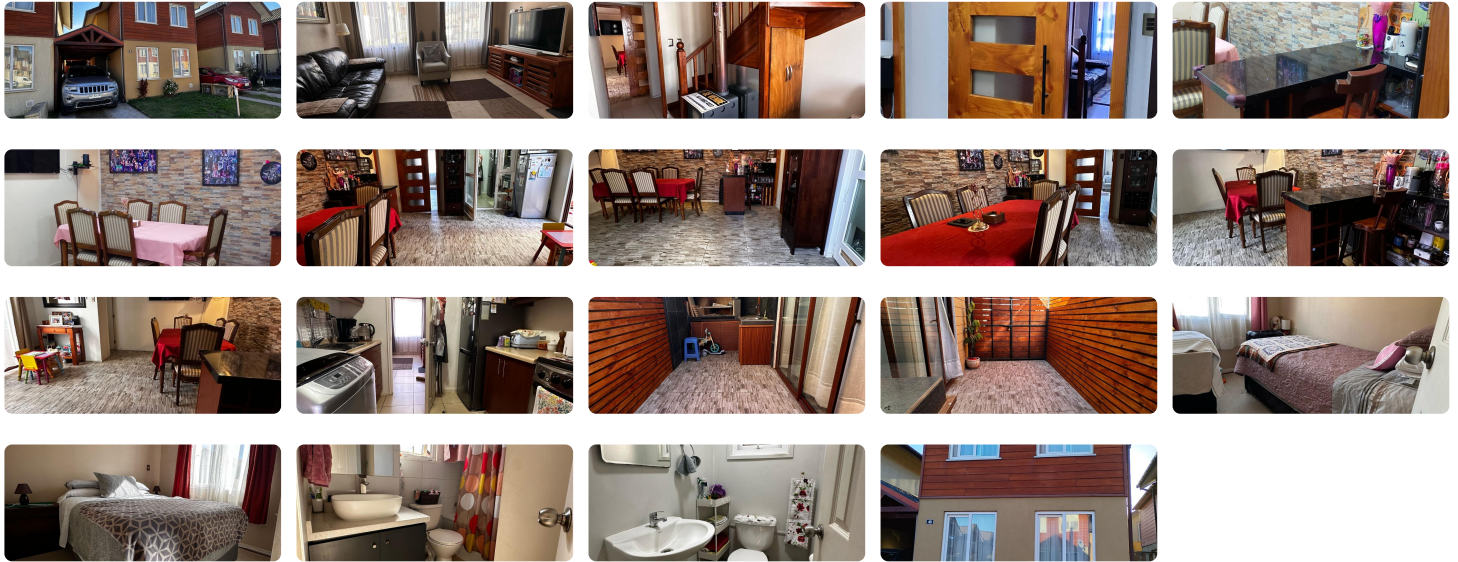

UF 4.600 / \$179.772.600

📍 Brisa del Sol

🚗 3 dormitorios

🛏 1 dormitorios en suite

🚿 2 baños

🚗 1 estacionamientos

🏠 86 m<sup>2</sup> construidos

🏠 81 m<sup>2</sup> terreno

Dentro de condominio, tenemos en venta una casa ampliada totalmente regularizada y actualmente tasada.

La casa es individual de dos pisos.

**En primero piso** cuenta con living y comedor por separado, cocina independiente, un baño.

**En el exterior** cuenta con estacionamiento techado, pequeño patio trasero con quincho empotrado y ante jardín.

**En Segundo piso** cuenta con un dormitorio principal con baño en suite (también tiene puerta de acceso por pasillo), mas dos dormitorios pequeños, en cada uno de esos dormitorios cae cama de una plaza. Los tres dormitorios con closet empotrado.