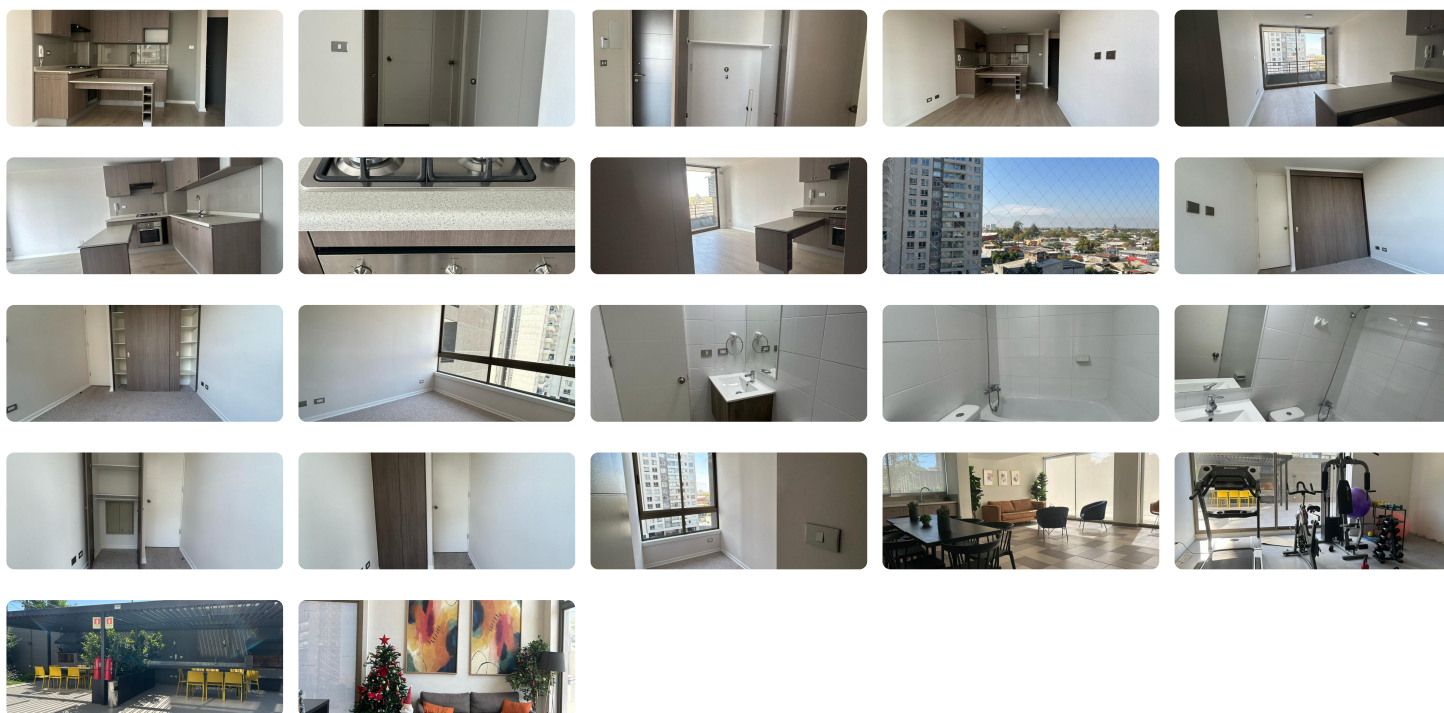

UF 10 / \$390.000

📍 JORGE CACERES CON AV MARIA

🚗 2 dormitorios

🚿 1 baños

🏠 45 m<sup>2</sup> construidos

Arriendo este acogedor departamento de 2D1B en piso 7, excelente ubicación, barrio residencial, arriendo mensual de \$390.000 mas gastos comunes aprox. \$75.000, es ideal para quienes buscan confort y funcionalidad en un entorno bien equipado.

¡Moderno y cómodo departamento en excelente ubicación!

El edificio ofrece excelentes espacios comunes para disfrutar, como quinchos, perfecta para reuniones al aire libre, un salón multiuso para momentos de entretenimiento entre otros.