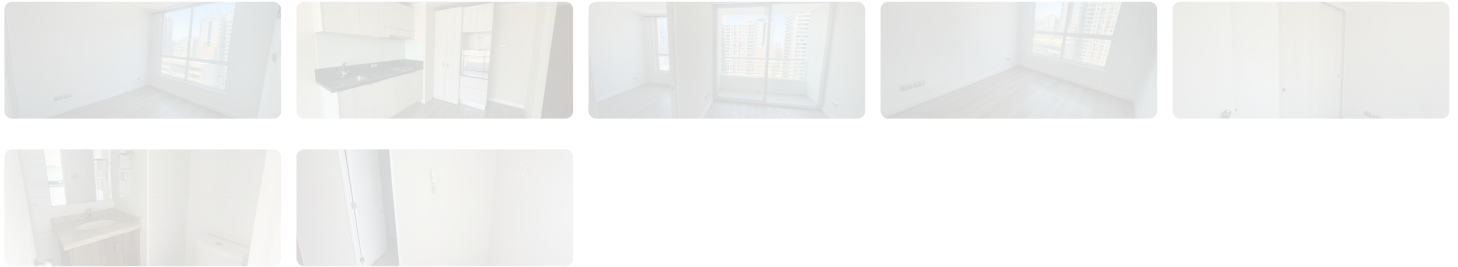

UF 2.050 / \$80.116.050

- 📍 Metro Santa Lucía
- 🚗 1 dormitorios
- 🚿 1 baños
- 🏠 28 m² construidos
- 🌿 4 m² terraza

Lindo departamento en pleno centro de Santiago a escasos metros de la estación Santa Lucía del Metro, con colegios, centros de salud y comercio muy cerca.

El departamento tiene termo eléctrico, conexión a lavadora y cocina equipada con encimera, horno y campana eléctrica.

El edificio cuenta con: accesos controlados, áreas verdes, ascensor, circuito cerrado de Tv, citófono, estacionamiento de visitas, gimnasio, jardines, lavandería, portón eléctrico, quincho, sala de eventos/ gourmet, salón de reuniones y terraza panorámica.