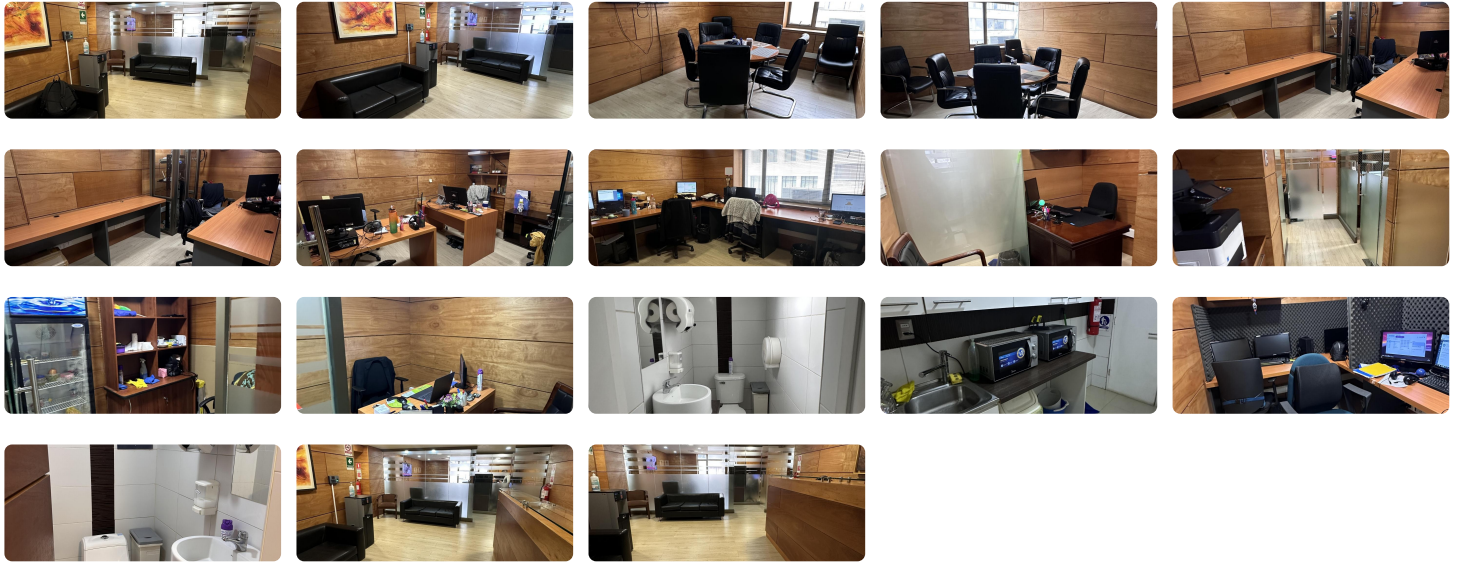

CAPTACHILE PROPIEDADES ARRIENDA

HUÉRFANOS / BANDERA

En arriendo o venta amplia oficina semi amoblada ubicada en Huérfanos con Bandera, en pleno centro de Santiago. A dos cuadras del Metro Plaza de Armas(L5) y a 3 cuadras del Metro U. de Chile (L1).

PRINCIPALES CARACTERÍSTICAS

La oficina cuenta con una amplia recepción, una sala de reuniones con mesa grande, sillas y una TV. 12 privados con escritorios y sillas, 2 baños y una pequeña cocina.

SECTOR

La oficina se encuentra en pleno centro De Santiago, a dos cuadras del Metro Plaza de Armas(L5) y a 3 cuadras de Metro U. de Chile (L1). Cercana a estacionamientos, parques, museos, centros comerciales, restaurantes, tiendas de conveniencia, notarías, centros médicos, etc.

Requisitos:

Carpeta tributaria

Informe DICOM platinum 360

Aval (misma información)