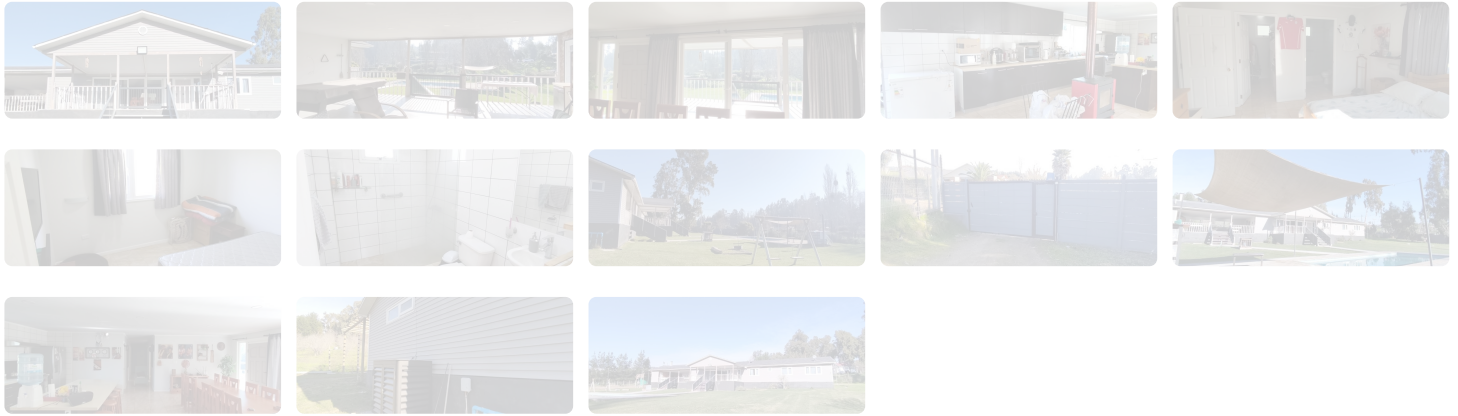

UF 7.164,6 / \$280.000.000

📍 parcelación bosque santa cecilia

🚗 5 dormitorios

🚿 3 baños

🏠 267 m<sup>2</sup> construidos

📏 5011 m<sup>2</sup> terreno

En venta exclusiva parcela, ubicada en una exquisita tranquilidad y ambiente dentro de la parcelación bosque santa cecilia, de 5011 mts.

Una construcción de 267mts. sector con luz eléctrica aerea y subterránea/ pozo para agua potable y fosa para alcantarillado/piscina/sector para juegos.

Cercano a

-50 MINUTOS "SAN ANTONIO"

-50 MINUTOS "SANTIAGO"