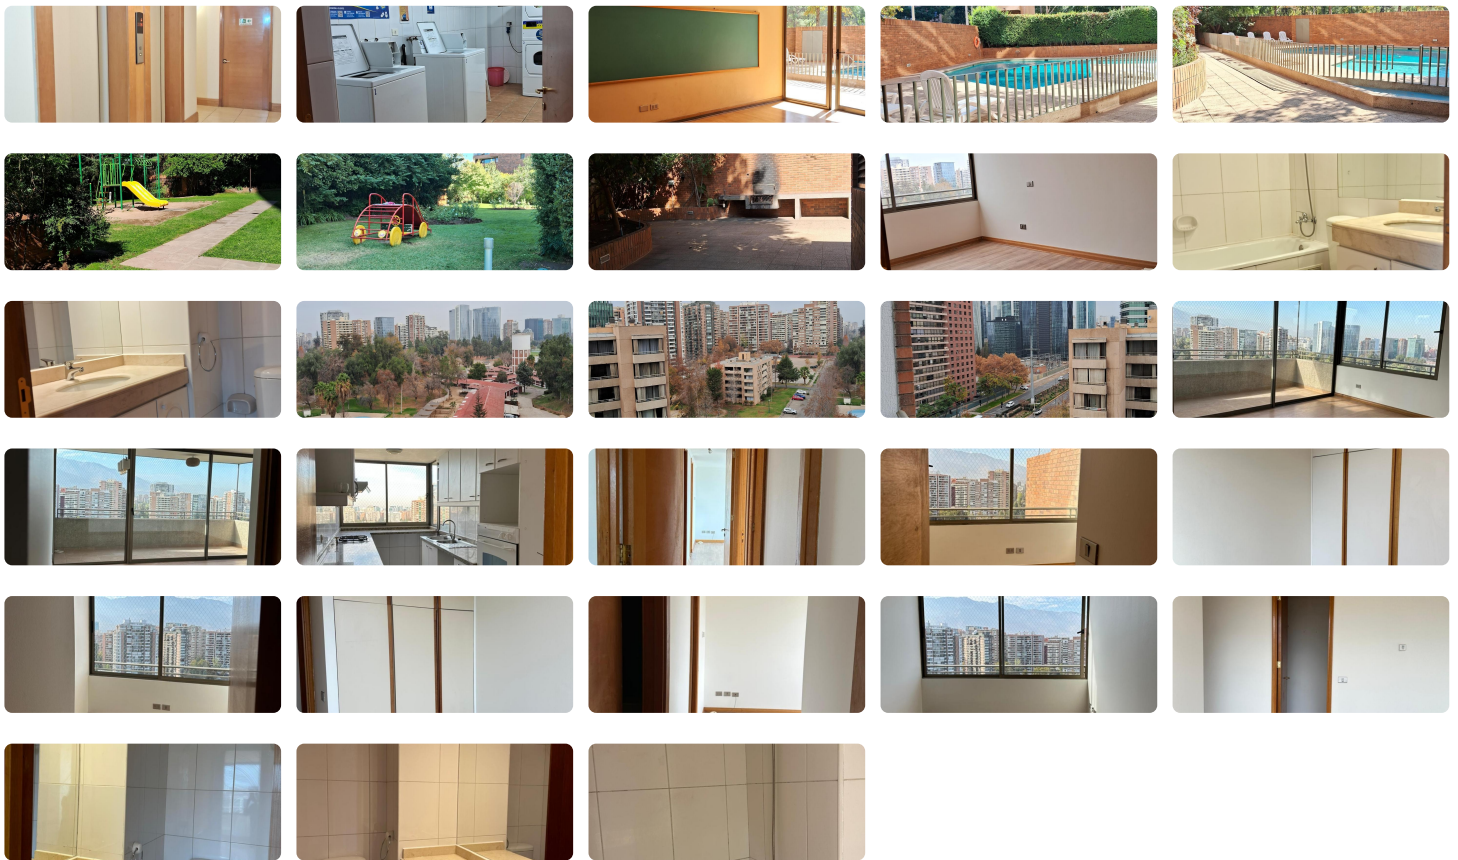

UF 10.900 / \$425.982.900

📍 Parque Arauco Metro Manquehue

🚗 4 dormitorios

🛏 2 dormitorios en suite

🚿 3 baños

🚗 2 estacionamientos

🏠 125 m² construidos

🌿 10 m² terraza

Excelente Departamento con vista despejada al Oriente

Hall de Entrada

Living Comedor amplio

Cocina independiente Logia

04 Dormitorios 03 Baños

Dormitorio Principal en Suite con Walk in Closet

02 Estacionamientos