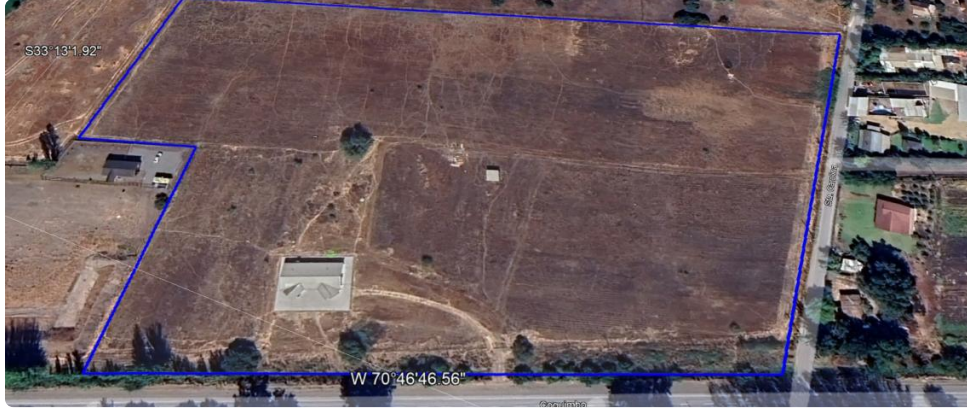

Terreno Agrícola - 4.3HA aproximados - Batuco, Lampa

UF 74.260 / \$2.958.592.660

📍 BATUCO

📏 43510 m² terreno

Forma del terreno: **Plano**

Superficie: Propiedad de un poco mas de 4 hectáreas. Metros aproximados terreno: 40.351

Cuenta con rol propio

Derechos de Aguas inscritos: Cuenta con extracción de aguas subterráneas por medio de un sistema de sondaje

Topografía: Plana.

Uso de suelo: Agrícola

Metros Construidos:

Cuenta con una casa de 300m² aproximados construidos.